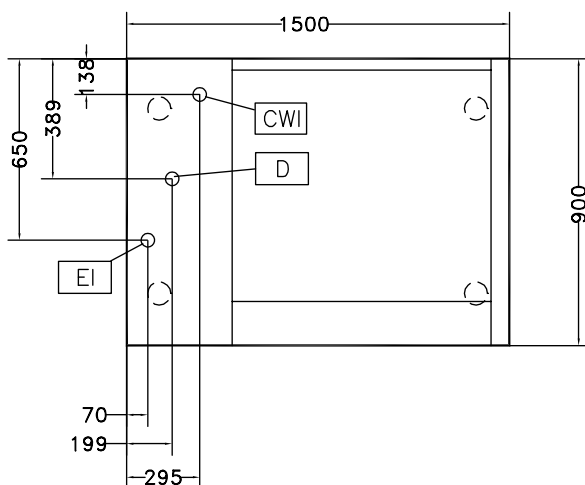

Konstrukce

- Konstrukce z kvalitní nerez oceli třídy AISI304
- Vana s kapacitou 10 kg lehké zeleniny nebo 40 kg těžké zeleniny na cyklus.

SCHVÁLENO: _____

Zepředu

Boční

CWI = Napojení studené vody I
 D = Odpad
 EI = Elektrické napojení

Shora

Elektro

Napětí: 400 V/3N ph/50 Hz
 Celkový příkon: 1.2 kW

Hlavní informace

Motorické sklápění: Ano
 Programovatelný mycí cyklus: Ano
 Vnější rozměry, Šířka: 1500 mm
 Vnější rozměry, Hloubka: 900 mm
 Vnější rozměry, Výška: 850 mm
 Převážná váha: 228 kg
 Využitelná kapacita vany: 300 lt
 Nakládka na cyklus - lehká zelenina: 10 kg
 Nakládka na cyklus - těžká zelenina: 40 kg