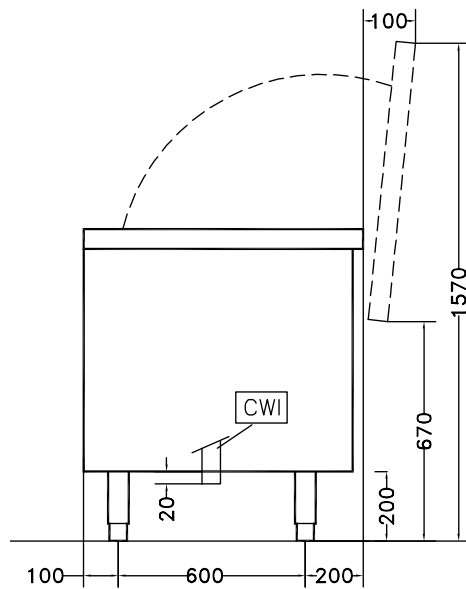

Konstrukce

- Konstrukce z kvalitní nerez oceli třídy AISI304
- Vana s kapacitou 10 kg lehké zeleniny nebo 40 kg těžké zeleniny na cyklus.

SCHVÁLENO: _____

Zepředu

Boční

CWI = Napojení studené vody I
 D = Odpad
 EI = Elektrické napojení

Shora

Elektro

Napětí: 400 V/3N ph/50 Hz
 Celkový příkon: 1.2 kW

Hlavní informace

Motorické sklápění: Ano
 Programovatelný mycí cyklus: Ano
 Vnější rozměry, Šířka: 1500 mm
 Vnější rozměry, Hloubka: 900 mm
 Vnější rozměry, Výška: 850 mm
 Převážná váha: 228 kg
 Využitelná kapacita vany: 300 lt
 Nakládka na cyklus - lehká zelenina: 10 kg
 Nakládka na cyklus - těžká zelenina: 40 kg