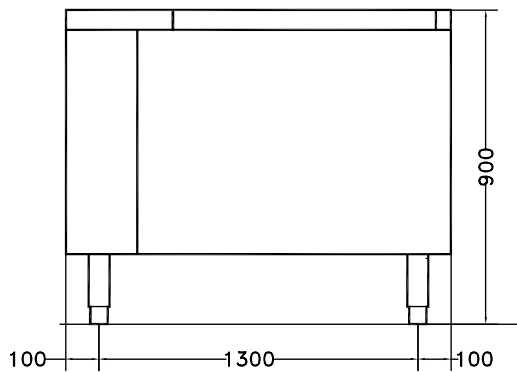

Konstrukce

- Konstrukce z kvalitní nerez oceli třídy AISI304
- Vana s kapacitou 10 kg lehké zeleniny nebo 40 kg těžké zeleniny na cyklus.

SCHVÁLENO: _____

Zepředu

Boční

CWI = Napojení studené vody I
 D = Odpad
 EI = Elektrické napojení

Shora

Elektro

Napětí: 400 V/3N ph/50 Hz
 Celkový příkon: 1.2 kW

Hlavní informace

Motorické sklápění: Ano
 Programovatelný mycí cyklus: Ano
 Vnější rozměry, Šířka: 1500 mm
 Vnější rozměry, Hloubka: 900 mm
 Vnější rozměry, Výška: 850 mm
 Převážná váha: 228 kg
 Využitelná kapacita vany: 300 lt
 Nakládka na cyklus - lehká zelenina: 10 kg
 Nakládka na cyklus - těžká zelenina: 40 kg